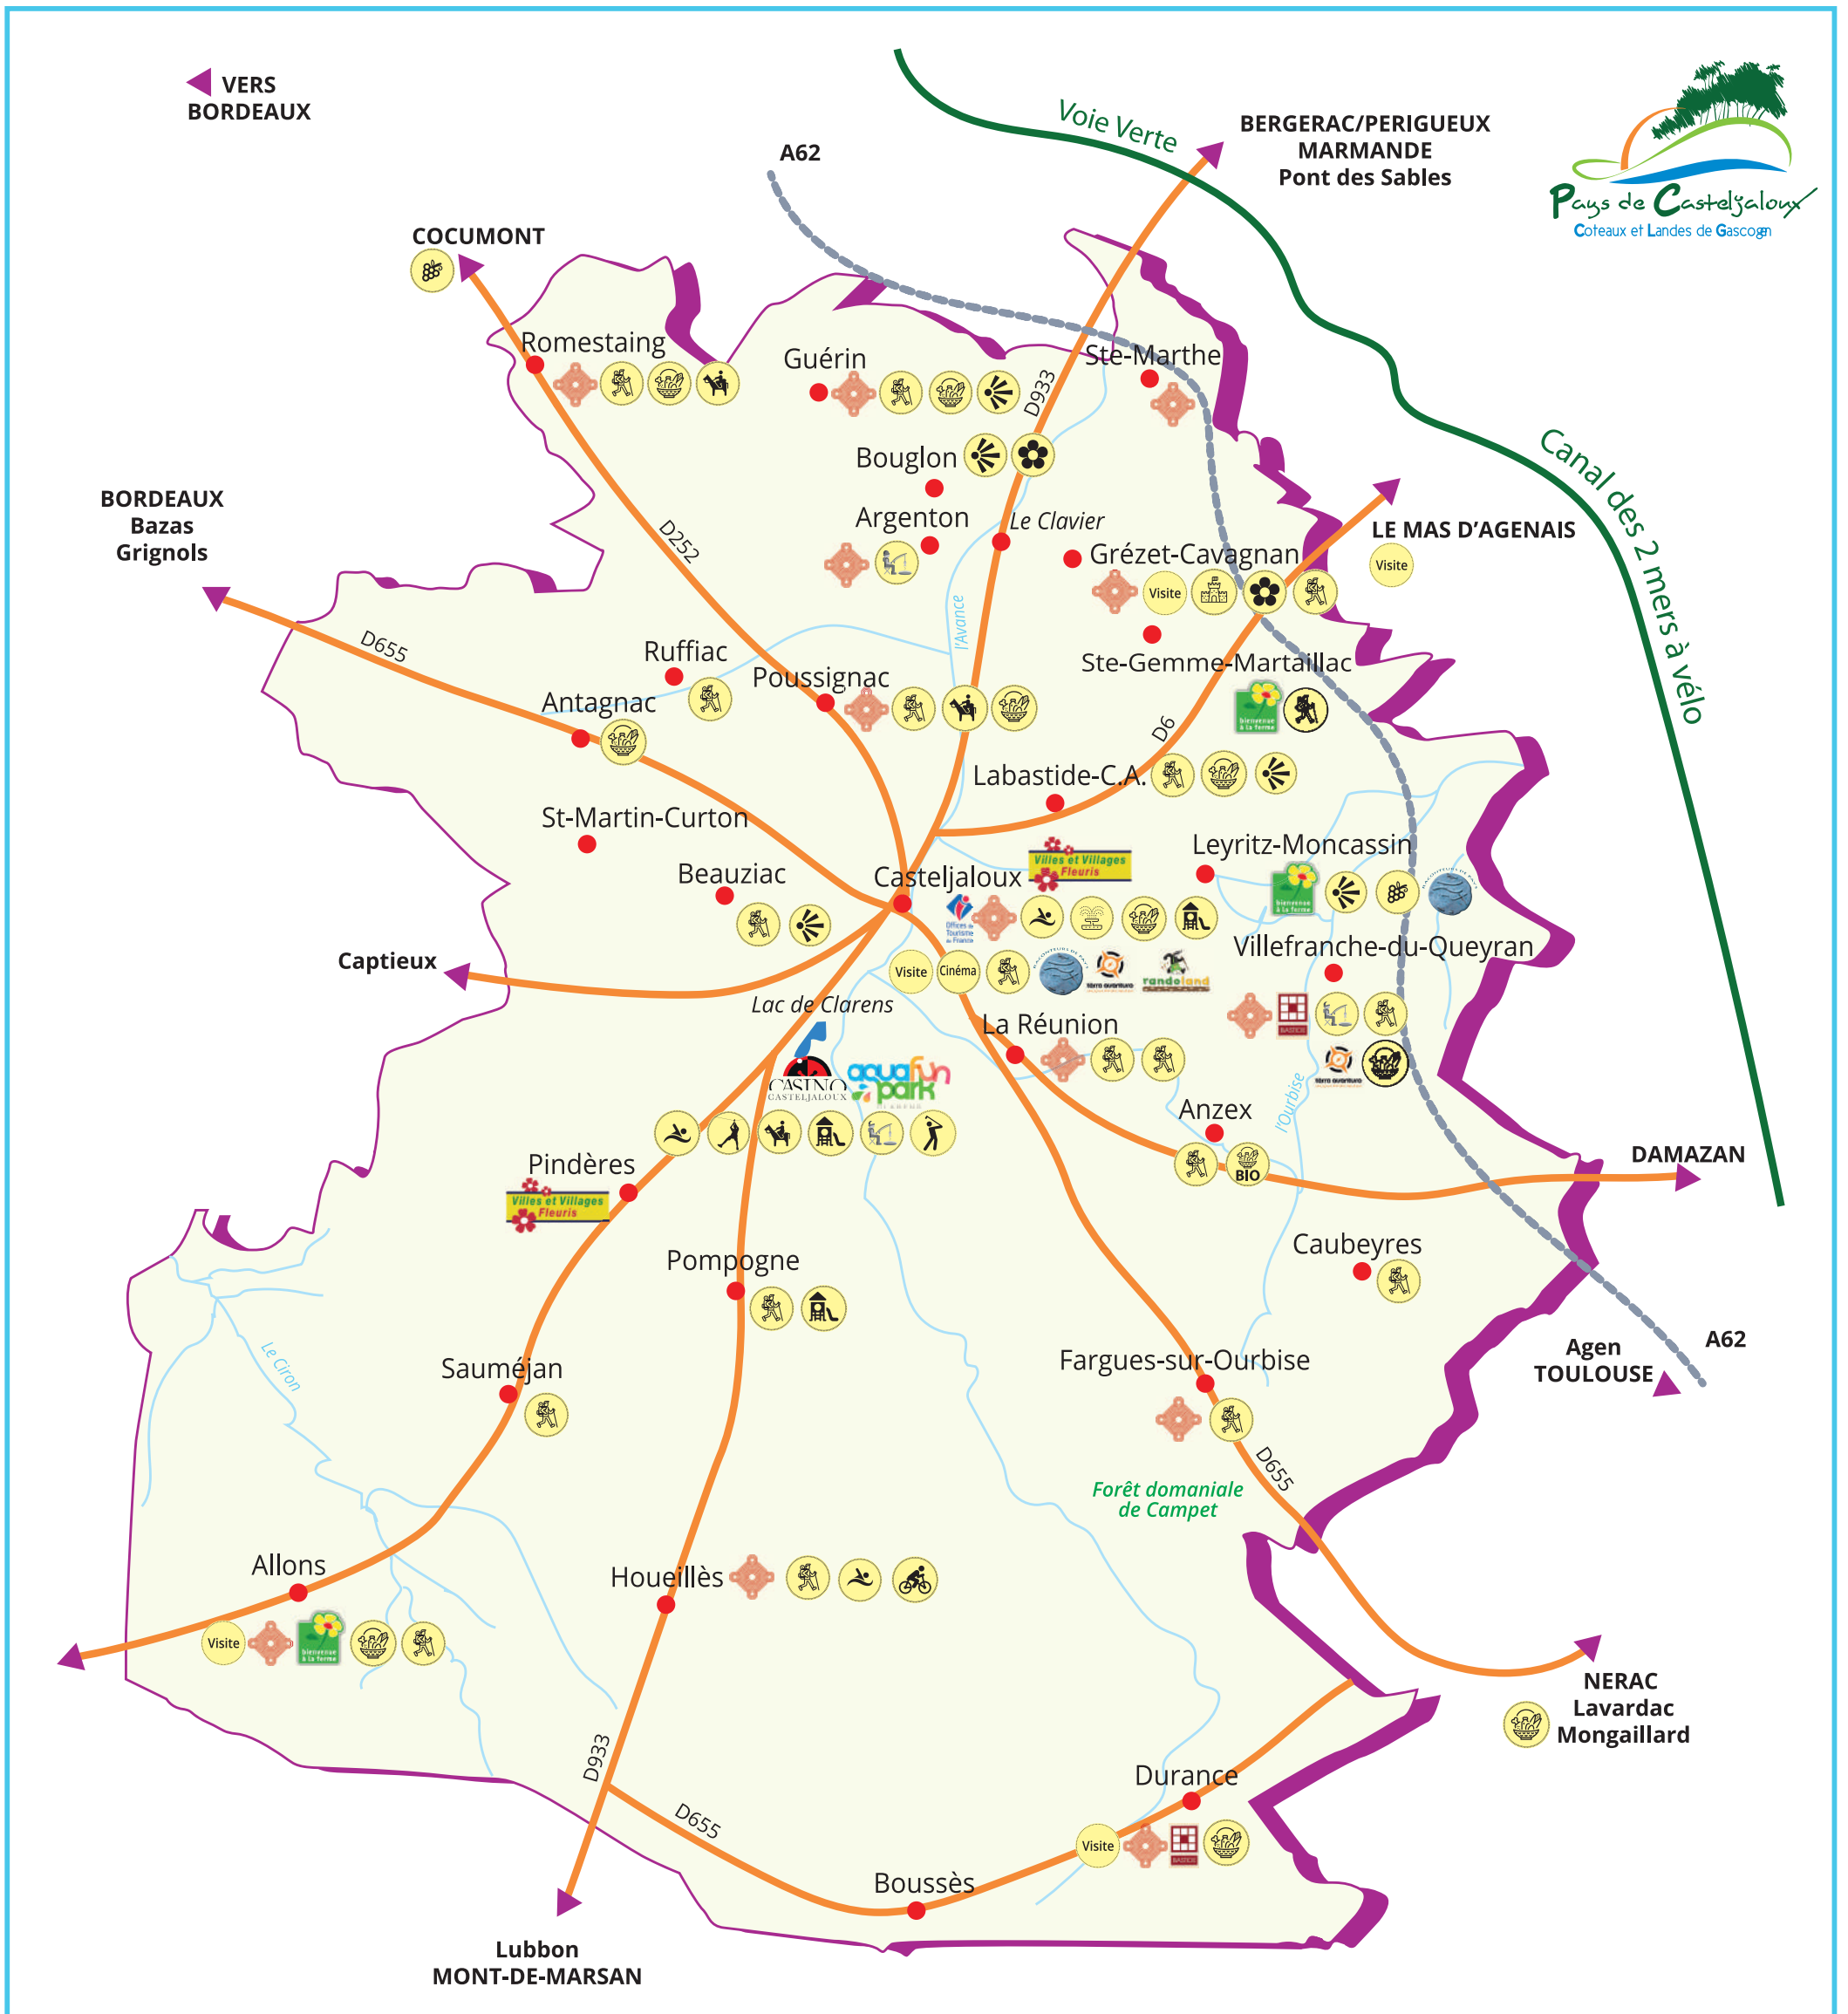

Carte thématique du territoire

Thematic map of the area

- | | | | | |
|--|--|--|--|--------------------------------------|
| Accrobranches
Trees climbing | CASINO
CASTELJALOUX
Casino | Aire de jeux
Playgrounds | aquafun
PARC
CLARENS
Parc aquatique
Aquatic park | Sentier de randonnée
Hiking paths |
| Activités équestres
Horse riding activity | Château
Castle | Office de Tourisme
Tourist office | Baignade
Swimming | Thermalisme
Thermal spa |
| Monument
classé ou inscrit
Classified building | Golf
Golf course | Circuit de géocaching
Terra Aventura
Treasure hunt trail based
on geocaching | Point de vue
Panoramic view | Vignoble
Vineyard |
| Bastide
Bastide town | Pêche
Fishing | Circuit de ville ludique
avec Randoland
Playful tour of the town
with «Randoland» | Vente à la ferme
Producers | Vélo-route
Bicycle
touring |
| Visite
Guided tour | Raconteurs de pays
Local story teller | Jardin
Garden | Cinéma
Cinema | |